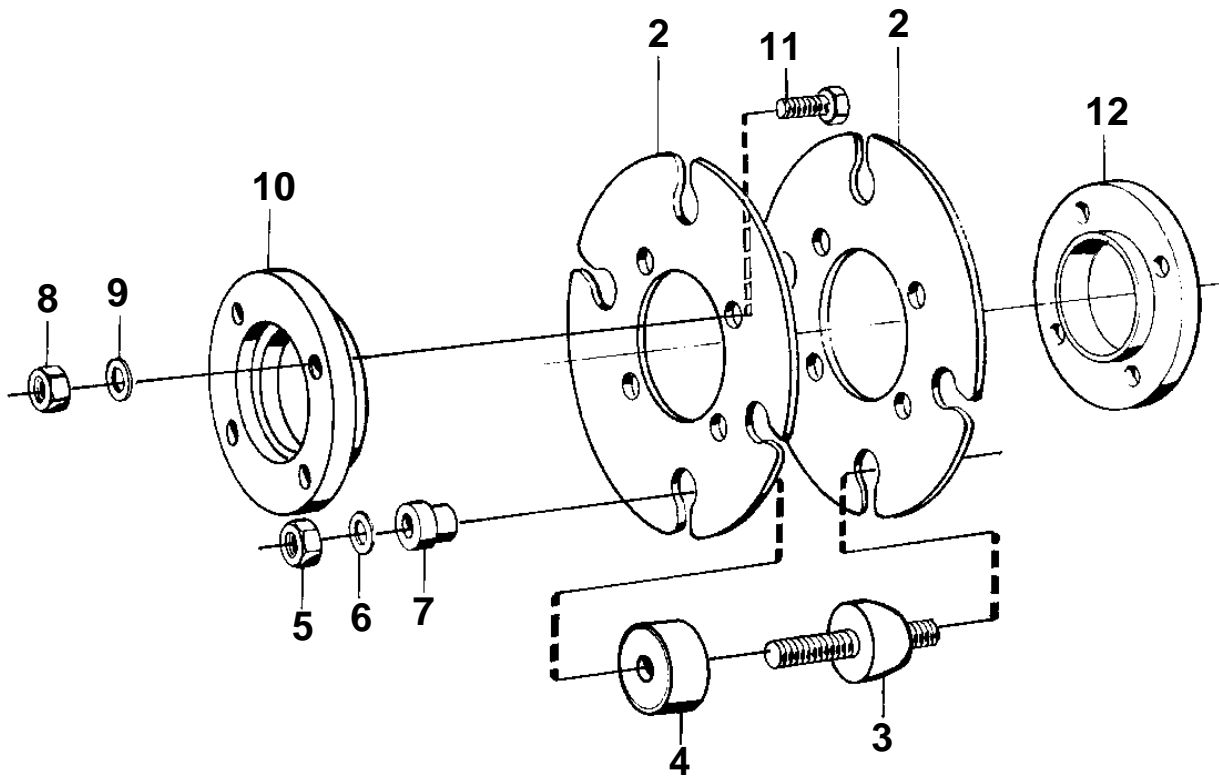

COMMON

1

3946

COMMON

REF	PART NO.	QTY	DESCRIPTION	NOTES
1	833626	1	Clutch	
2	803125	2	· Friction disc	
3	803762	4	· Rubber cushion	
4	803748	4	· Protecting casing	
5	955850	8	· Nut	
6	940280	8	· Spring washer	
7	802976	8	· Washer	
8	955783	4	· Nut	
9	941908	4	· Spring washer	
10	827935	1	· Guide ring	
11	970947	4	· Screw	L=25mm
	970949	4	· Screw	L=35mm (955319)
12	803029	1	· Guide ring